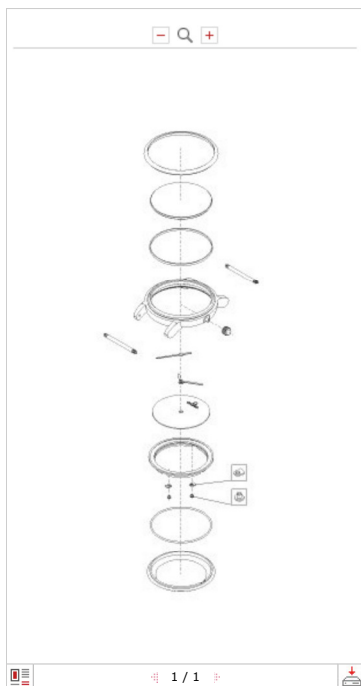

STEEL 14CT PALE YELL GOLD CASE CAL 0625 | 055DD1110136

062SN0461	GLASS SAPPHIRE 26X21 H1.2
064TT1919001	DIAL BROWN IND.YEL.DV CAL.0620
065TX2244	HANDS H.M. 012 7.5
068ST2207 (x50)	SPRING-BAR
069NA32003	YEL. PLAT. CROWN
0880904N	SEAL O-RING D32 D33 Ø0.5
090ST0151	CASE TUBE MOBILE
72200002107	SCREW
72200002216	SCREW
72200002385	SCREW
72200002559	SCREW
72200002595	SCREW FOR BALANCE-SPRING
72200004046	JEWEL
72200004047	JEWEL
72200004208	JEWEL
72200004209	JEWEL
72200004253	JEWEL
72200004261	JEWEL
72200004262	JEWEL
72200004274	JEWEL
72200004296	JEWEL CALIBRE 1430